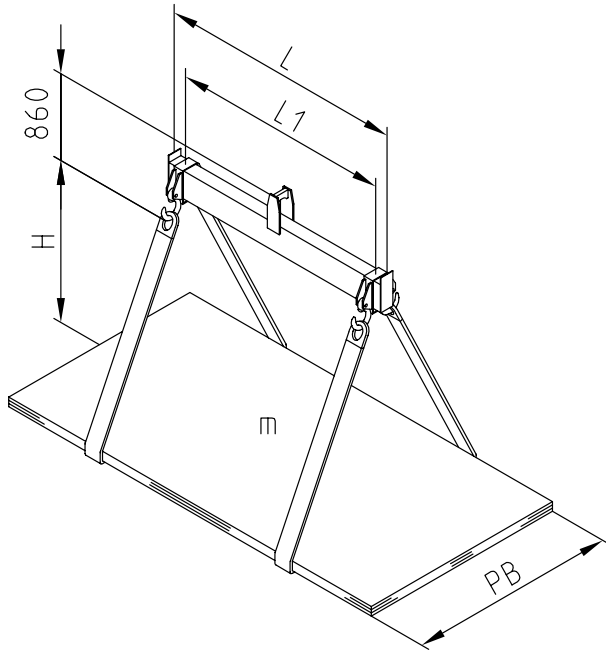

# WAGNER

© 1998 Wagner  
 Alle Rechte vorbehalten  
 Alle Rechte vorbehalten  
 Alle Rechte vorbehalten

EVENAAR, TRAVERSE,  
 HOISTING BEAM, POUTRELLES.

EVE-500-(L)			
L	L1 MIN.	L1 MAX.	m
2200	1000	2000	5000
3200	1000	3000	5000
5200	1000	5000	5000

HIJSBANDEN, HEBEGURTE,  
 HOISTING BELTS, ELINGUES.

TYPE TYP TYPE TYPE	BANDLENGTE GURTLÄNGE BELTLENGTH LONGUEUR	PB	H
HBS 320	3200	1000	865
HBS 400	4000	1250	1080
HBS 470	4700	1500	1300
HBS 625	6250	2000	1700

ONTPAKKER, ENTPALETTIERTISCH,  
 DEPALLETISER, DEBALEUSE.

OPV-300			
L	B	H	m
2700	1400	900	3000

VERPLAATSBAAR BORDES, FAHRBARES PODEST,  
 MOVABLE PLATFORM, PLATE-FORME MOBILE.

VB-60		
L	B	H
1510	770	720

m=kg  $\longleftrightarrow$  mm  
 Alterations reserved

10D50303