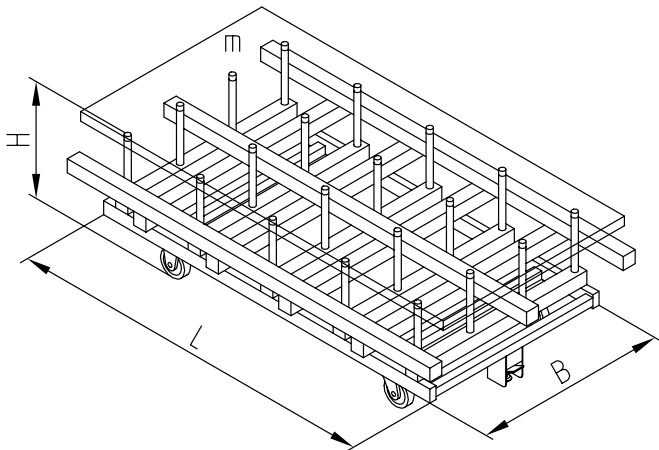

# WAGNER

© 1998 Wagner  
 Alle Rechte vorbehalten  
 Alle Rechte vorbehalten  
 Alle Rechte vorbehalten

EVENAAR, TRAVERSE,  
 HOISTING BEAM, POUTRELLES.

EVE-500-(L)			
L	L1 MIN.	L1 MAX.	m
2200	1000	2000	5000
3200	1000	3000	5000
5200	1000	5000	5000

HIJSBANDEN, HEBEGURTE,  
 HOISTING BELTS, ELINGUES.

TYPE TYP TYPE TYPE	BANDLENGTE GURTLÄNGE BELTLENGTH LONGUEUR	PB	H
HBS 320	3200	1000	865
HBS 400	4000	1250	1080
HBS 470	4700	1500	1300
HBS 625	6250	2000	1700

ONTPAKKER, ENTPALETTIERTISCH,  
 DEPALLETISER, DEBALEUSE.

OPV-300			
L	B	H	m
2700	1400	900	3000

VERPLAATSBAAR BORDES, FAHRBARES PODEST,  
 MOVABLE PLATFORM, PLATE-FORME MOBILE.

VB-60		
L	B	H
1510	770	720